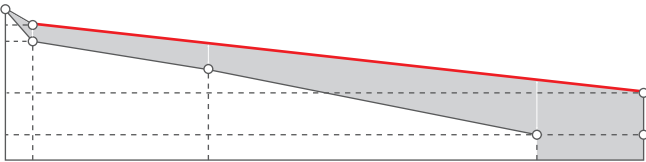

# Wing X

 <p>High Efficiency</p> <p>21.2%</p>	
 <p>2%</p>	 <p>2400      5400      *</p>
 <p>Weak light</p>	 <p>Harsh Environment</p>

\*\*

\*\*\*